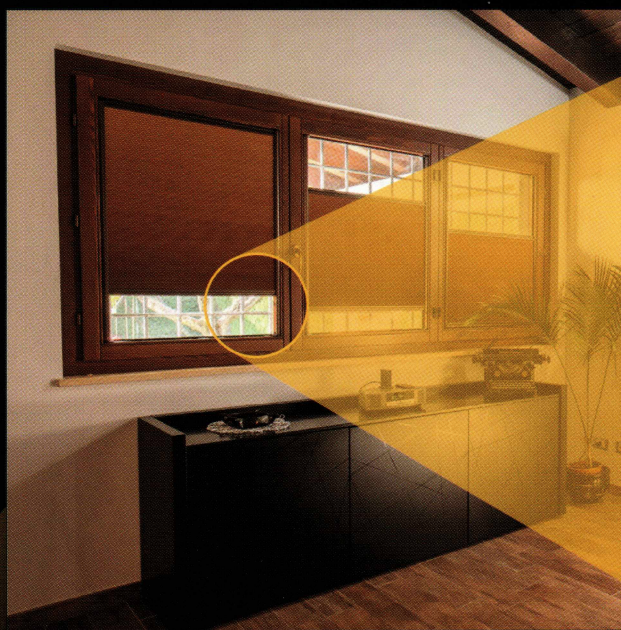

ECLYPSE

La Tenda Che Oscura La Tua Stanza in 3 Secondi

2.0

**ECLYPSE È L'UNICA TENDA CHE
OSCURA LA STANZA IN 3 SECONDI**

- ✓ **Direttamente sul vetro senza dover forare il muro.**
- ✓ **Senza rovinare l'estetica della stanza, perché non copre gli infissi.**
- ✓ **Senza lasciare sporcizia, né polvere o residui dell'installazione (non servono opere murarie).**

La Tenda Che Oscura La Tua Stanza in 3 Secondi

2.0

**ECLYPSE È LA TENDA CHE
OSCURA LA STANZA IN 3 SECONDI,
CON IL TESSUTO DAL VALORE GTOT
INFERIORE A 0.35!**

 **ISTITUTO
GIORDANO**

RAPPORTO DI PROVA N. 369350 ⁽¹⁾
TEST REPORT No. 369350 ⁽¹⁾